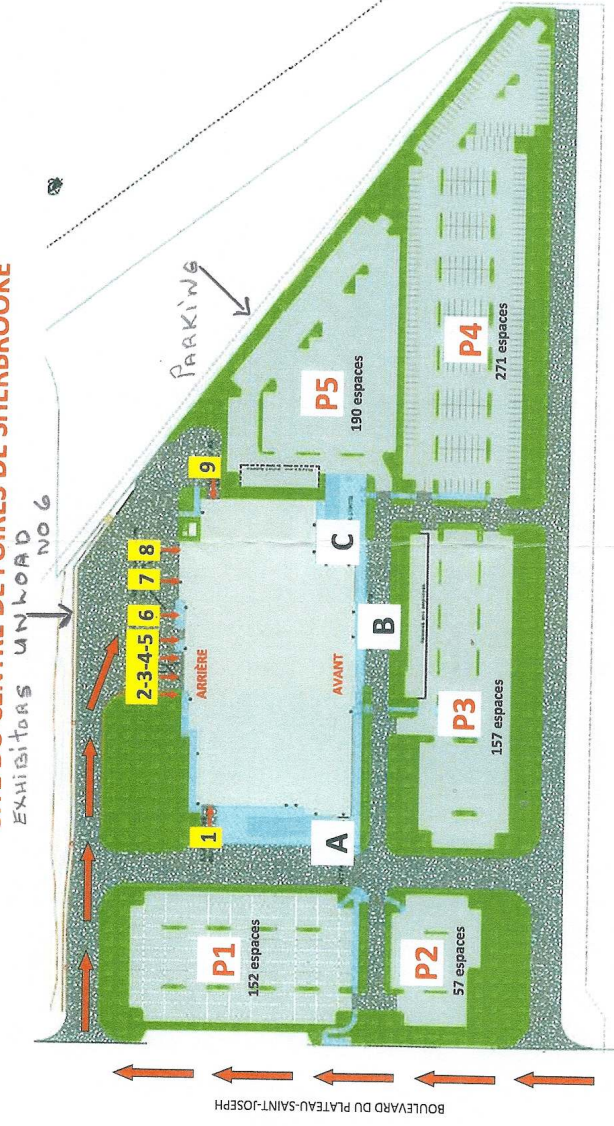

Total: 14 dogs

**DI MANCHE 15 AVRIL
SUNDAY, APRIL 15**

TRIAL # 94
RING 4 - 1:15 pm
Ms. Gail Wormington

NOVICE A: 2 dogs
10-15
NOVICE B: 1 dog
31
OPEN B: 3 dogs
70-73-74
UTILITY A: 1 dog
103
UTILITY B: 3 dogs
125-128-129

Total: 10 dogs

SITE DU CENTRE DE FOIRES DE SHERBROOKE

STATIONNEMENT: P1 - P2 - P3 - P4 - P5

PORTES D'ENTRÉES: A - B - C

PORTES DE DÉCHARGEMENT: 1 - 2 - 3 - 4 - 5 - 6 - 7 - 8 - 9

UNLOAD DOOR NO 6