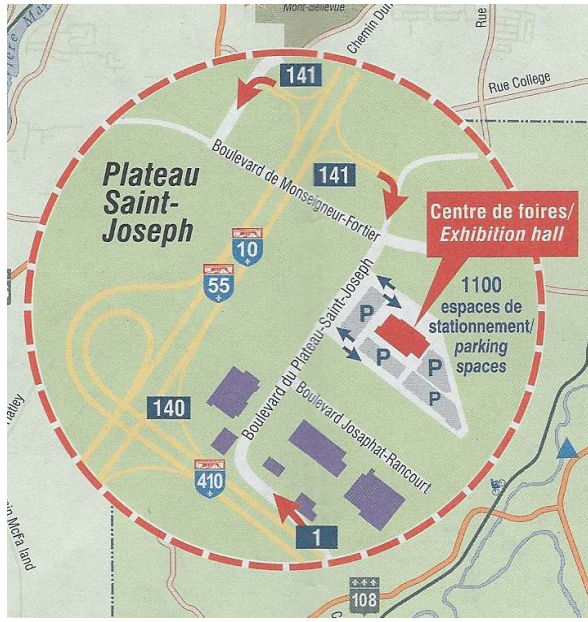

Total : 24 dogs

**SAMEDI 14 AVRIL
SATURDAY, APRIL 15**

TRIAL # 96
RING 4 - 2:30 pm
Ms. Gail Wormington

UTILITY B: 4 dogs
125-127-128-129
UTILITY A: 2 dogs
100-101
OPEN B: 4 dogs
70-72-73-74
OPEN A: 2 dogs
55-56
NOVICE B: 1 dog
31
NOVICE A: 5 dogs
10-11-14-15-16

Total: 18 dogs

**DI MANCHE 15 AVRIL
SUNDAY, APRIL 15**

TRIAL # 93
RING 4 - 10:15 am
Mr. Michael Calhoun

NOVICE A: 3 dogs
12-13-15
NOVICE B: 2 dogs
30-31
OPEN B: 4 dogs
70-72-73-74
UTILITY A: 1 dog
103
UTILITY B: 4 dogs
125-127-128-129

Total: 14 dogs

**DI MANCHE 15 AVRIL
SUNDAY, APRIL 15**

TRIAL # 94
RING 4 - 1:15 pm
Ms. Gail Wormington

NOVICE A: 2 dogs
10-15
NOVICE B: 1 dog
31
OPEN B: 3 dogs
70-73-74
UTILITY A: 1 dog
103
UTILITY B: 3 dogs
125-128-129

Total: 10 dogs

SITE DU CENTRE DE FOIRES DE SHERBROOKE

STATIONNEMENT: P1 - P2 - P3 - P4 - P5

PORTES D'ENTRÉES: A - B - C

PORTES DE DÉCHARGEMENT: 1 - 2 - 3 - 4 - 5 - 6 - 7 - 8 - 9

UNLOAD DOOR NO 6