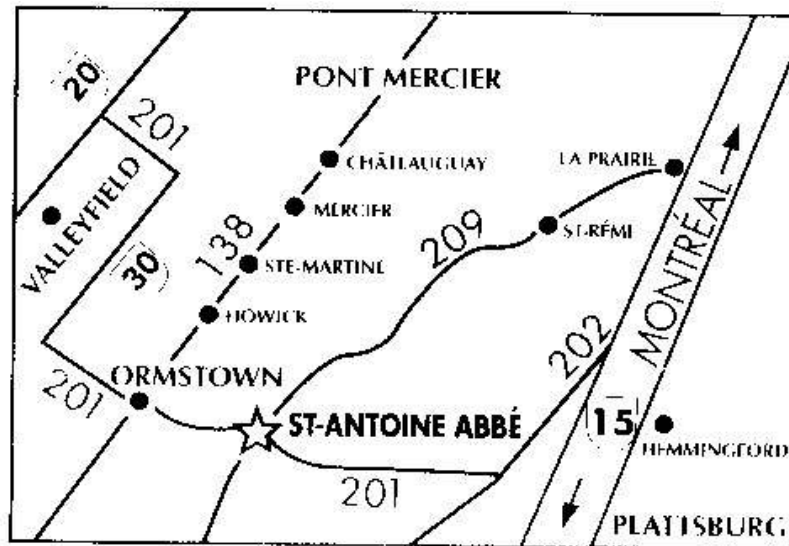

Dimanche 4 juillet / Sunday July 4
 TRIAL # 4 - RING 4 - 9 dogs

NOVICE A: 1 dog
 11

NOVICE B: 1 dog
 30

OPEN B: 4 dogs
 73-74-75-77

UTILITY: 3 dogs
 101-104-106

ENVIRON 50 KM DU PONT MERCIER